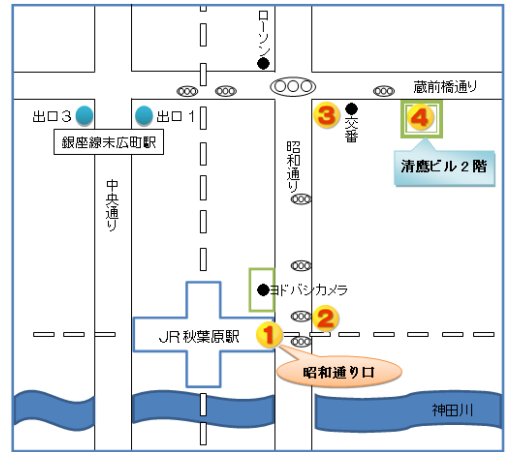

さら就労塾／秋葉原事業所 アクセス

さら就労塾@ぽれぽれ／秋葉原

TEL：03-6806-0350

〒110-0016 東京都台東区台東 1-32-8 清鷹ビル 2F

●JR線 秋葉原駅 昭和通り口 徒歩約 15分

JR 秋葉原駅利用の場合

<1>

JR 秋葉原駅の昭和通り口改札を出て、正面の交差点をまっすぐ渡ります。

<2>

渡り終わったら左に進み、そのまま大通りに沿って、約 490m まっすぐ歩いてください。

<3>

4つ目の信号で蔵前橋通りの大きな交差点(台東1丁目交差点)に出ます。ここを渡らずに右へ曲がります。

(この交差点は、正面に朝日信用金庫、左斜め前にはローソンがあります。)

<4>

すぐに交番があるので、右に見て通り過ぎ、角にお蕎麦屋さんのある1つ目の信号を渡ります。

そのまま少し歩くと、少し歩くと、(株)清鷹総本店の看板が見えてきます。

そのビルの2Fがさらぽれです。

エレベータで2Fへお越してください。