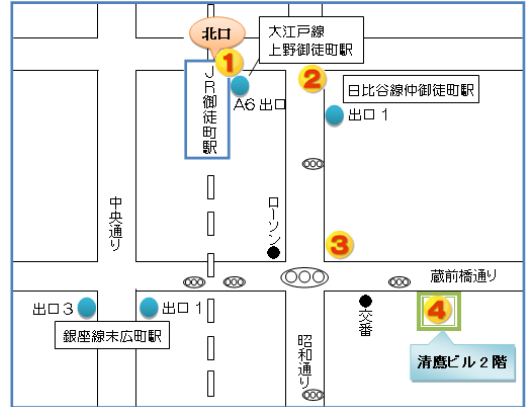

さら就労塾／秋葉原事業所 アクセス

さら就労塾@ぼれぼれ／秋葉原

TEL：03-6806-0350

〒110-0016 東京都台東区台東1-32-8 清鷹ビル2F

●JR線 御徒町駅 北口 徒歩約15分

✚ JR 御徒町駅利用の場合

<1>

JR 御徒町駅の北口改札を出て右へ曲がり、まっすぐ進むと大通りに出ます。そのまま通り沿いに約90m、昭和通りとの交差点まで進んでください。

<2>

上に首都高速が走る通りが昭和通りです。そのまま、正面の交差点を渡り右へ進みます。多慶屋（紫色のビル）左手に歩いてください。

<3>

通りに沿って約530mまっすぐ歩くと、3つ目の信号で蔵前橋通りとの大きな交差点(台東1丁目交差点)に出ます。右手にローソンの見えるこの交差点を渡ってから左へ曲がります。

<4>

すぐに交番があるので、右に見て通り過ぎ、角にお蕎麦屋さんのある1つ目の信号を渡ります。そのまま少し歩くと、少し歩くと、(株)清鷹総本店の看板が見えてきます。そのビルの2Fがさらぼれです。エレベータで2Fへお越しください。