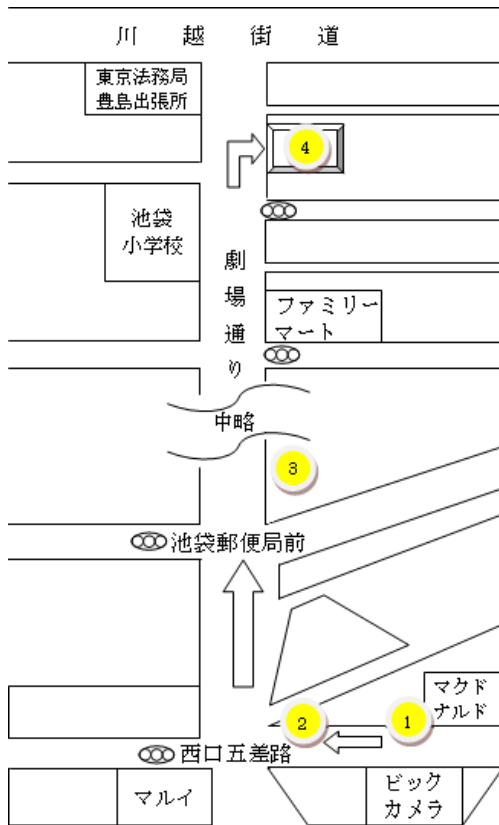

さら就労塾/池袋事業所への道のり

交通のご案内

JR(山手線、埼京線、湘南新宿ライン)、東京メトロ(有楽町線、丸ノ内線、副都心線)

西武池袋線、東武東上線

『9番出口』『C9出口』より徒歩10分 *池袋小学校そば

1: 『9番出口』の階段を上り地上に出たらまっすぐ進みます。(30秒程度)
*写真は地上に出てすぐの風景です。左手に見える赤い看板が「ビックカメラ池袋西口店」さんです。

2: 西口五差路を劇場通りに沿って右折します。
*『C9出口』はここになります。

3: 劇場通りを道なりにまっすぐ進みます。
途中「リンガーハット」さんや「なか卯」さんが目印です。
「ファミリーマート・西池袋店」さんを過ぎたらあと少しです。

4: 池袋小学校を左手に見ながら横断歩道を渡ると右手に茶色のビルが見えます。
ビル前の看板に「さら就労塾」と書いてありますのでお確かめください。

さら就労塾@ぼれぼれ/池袋

〒171-0014

東京都豊島区池袋 4-27-5

和田ビル 5F

電話 : 03 (5944) 9123